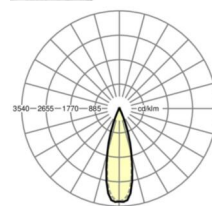

параметры

номер заказа	19440004080
код EAN	4020863397242
номер таможенного тарифа	94051190
Знак прохождения контроля	IP 20, класс защиты I, y 65° < 1500 cd/m², ENEC10 VDE, F, HACCP DIN10500/Food/IFS-пригодность для применения/BRC, Indoor, CE
Степень ударопрочности IK	IK03 (-20°C bis 45°C)
Температура окружения	ta -20°C в 45°C
Гарантийный срок	5 лет
Государственные программы поддержки	BEG - государственные субсидии для энергосберегающих зданий (действительна только для Германии)

электротехника

Балласт	Электронный драйвер (1 штука)
Мощность системы	26W
сетевое напряжение	230V/50Hz
класс энергосбережения/Источник света	E

Оптика

Оснастка	LED, цветопередача/оттенок света CRI ≥ 80 / 3000K
Допуск для координаты цветности (MacAdam)	3SDCM
Фотобиологическая безопасность (светильник)	RG1
Номинальный световой поток	4066lm
Срок службы LED	50000h L80/B10 (Tq 45°C)
светоотдача светильников	158lm/W
Угол излучения	30° (C0) / 30° (C90)
UGR поп./вдоль	10.6 / 9.2

DEEP-LINK

<https://www.regiolum.de/ru/article/19440004080>