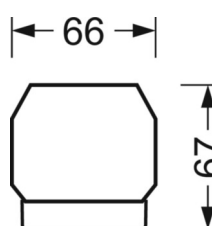

Ссылка	LED 4000lm 830
ηLB	100 %
Φ ↓/↑	99 % / 1 %
UGR поп./вдоль дисплей	10.6 / 9.2 65° < 1500cd/m²